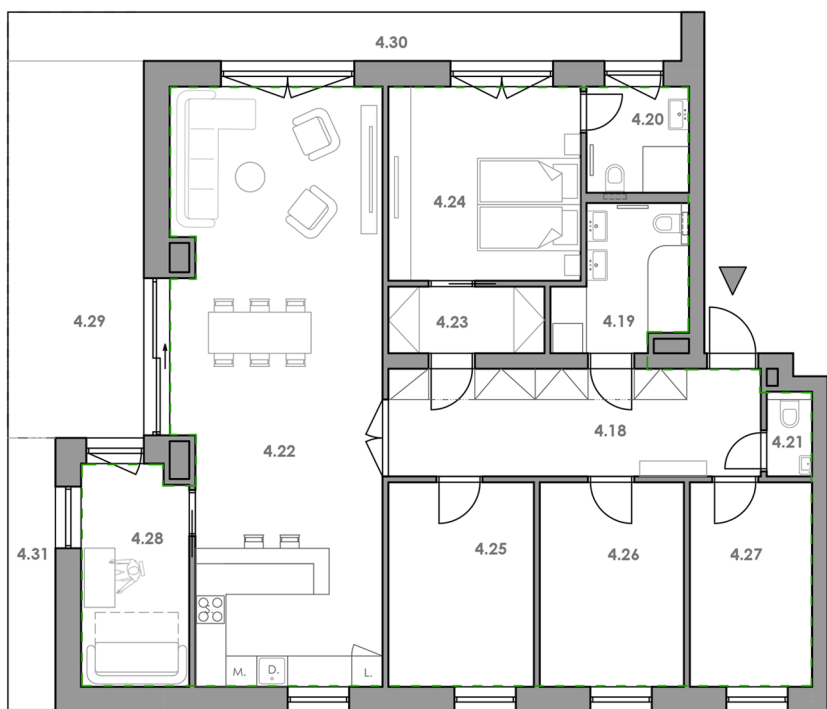

BYTY CENTRUM ROŽNOV

Označení budovy	A - Vltava
Označení bytu	4B
Podlaží	4.NP
Dispozice	6+kk
Užitná plocha	132,13 m ²

Cena na vyžádání

KARTA BYTU
DISPOZICE

4B
6KK

4.NP
A - Vltava

Číslo	Místnost	Plocha
4.18	Chodba se šatnou	15,25 m ²
4.19	Koupelna	6,45 m ²
4.20	Koupelna 2	4,14 m ²
4.21	WC	1,46 m ²
4.22	Obývací pokoj + kk	45,73 m ²
4.23	Šatna	3,96 m ²
4.24	Ložnice	14,17 m ²
4.25	Pokoj 1	11,30 m ²
4.26	Pokoj 2	11,20 m ²
4.27	Pokoj 3	9,50 m ²
4.28	Pracovna / host	8,97 m ²
4.29	Terasa	19,48 m ²
4.30	Zelená střecha	12,47 m ²
4.31	Zelená střecha	4,90 m ²

Užitná plocha bytu
Užitná plocha včetně terasy

132,13 m²
151,61 m²

Součástí ceny je i sklepní kóje.
Plochy místností/prostor v bytové jednotce jsou orientační.

+ 420 777 814 103

hanzlikovareality@seznam.cz