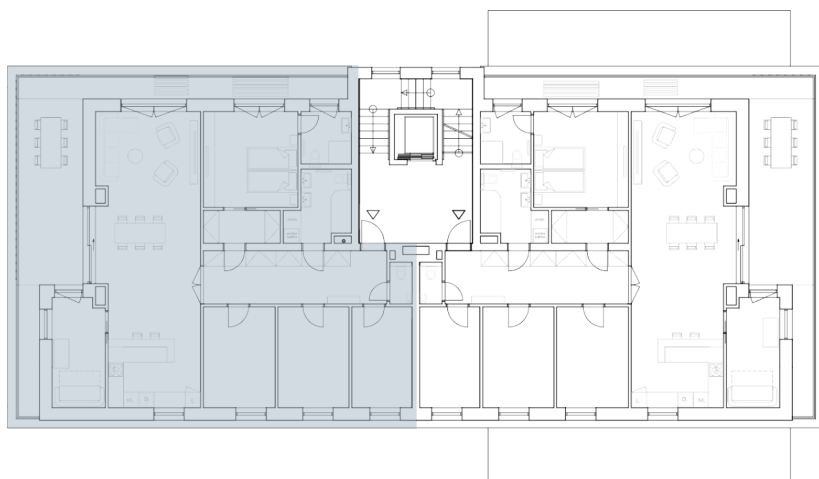

BYTY CENTRUM ROŽNOV

Označení budovy	A - Vltava
Označení bytu	4B
Podlaží	4.NP
Dispozice	6+kk
Užitná plocha	132,13 m ²

Cena na vyžádání

KARTA BYTU
DISPOZICE

4B
6KK

4.NP
A - Vltava

Číslo	Místnost	Plocha
4.18	Chodba se šatnou	15,25 m ²
4.19	Koupelna	6,45 m ²
4.20	Koupelna 2	4,14 m ²
4.21	WC	1,46 m ²
4.22	Obývací pokoj + kk	45,73 m ²
4.23	Šatna	3,96 m ²
4.24	Ložnice	14,17 m ²
4.25	Pokoj 1	11,30 m ²
4.26	Pokoj 2	11,20 m ²
4.27	Pokoj 3	9,50 m ²
4.28	Pracovna / host	8,97 m ²
4.29	Terasa	19,48 m ²
4.30	Zelená střecha	12,47 m ²
4.31	Zelená střecha	4,90 m ²

Užitná plocha bytu
Užitná plocha včetně terasy

132,13 m²
151,61 m²

Součástí ceny je i sklepní kóje.
Plochy místností/prostor v bytové jednotce jsou orientační.

+ 420 777 814 103

hanzlikovareality@seznam.cz