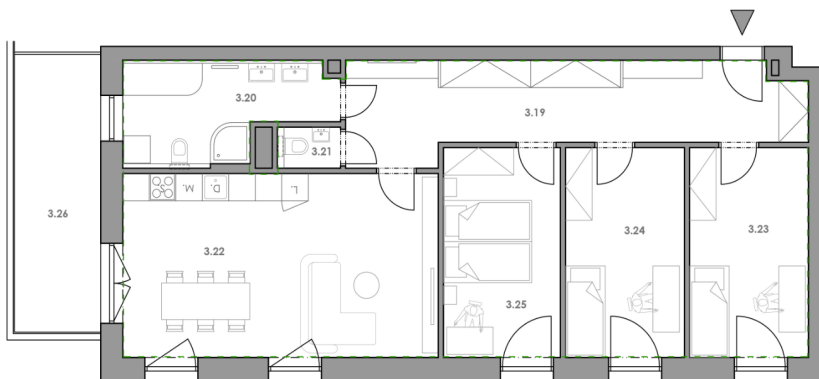

BYTY CENTRUM ROŽNOV

Označení budovy	A - Vltava
Označení bytu	3C
Podlaží	3.NP
Dispozice	4+kk
Užitná plocha	95,81 m ²

Cena na vyžádání

KARTA BYTU
DISPOZICE

3C
4KK

3.NP
A - Vltava

Číslo	Místnost	Plocha
3.19	Chodba	19,62 m ²
3.20	Koupelna	9,33 m ²
3.21	WC	1,29 m ²
3.22	Obývací pokoj + kk	28,72 m ²
3.23	Pokoj 1	12,35 m ²
3.24	Pokoj 2	12,35 m ²
3.25	Ložnice	12,15 m ²
3.26	Balkón	11,85 m ²

Užitná plocha bytu 95,81 m²
Užitná plocha včetně balkónu 107,66 m²

Součástí ceny je také sklepní kóje.
Plochy místností/prostor v bytové jednotce jsou orientační.