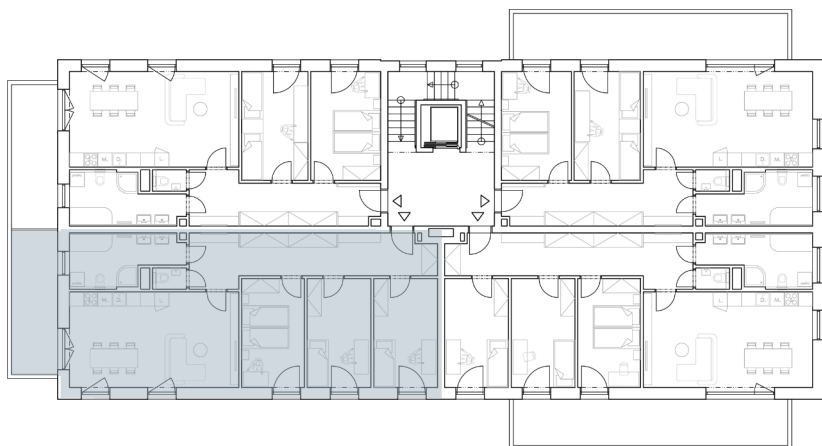

BYTY CENTRUM ROŽNOV

Označení budovy	A - Vltava
Označení bytu	3C
Podlaží	3.NP
Dispozice	4+kk
Užitná plocha	95,81 m ²

Cena na vyžádání

KARTA BYTU
DISPOZICE

3C
4KK

3.NP
A - Vltava

Číslo	Místnost	Plocha
3.19	Chodba	19,62 m ²
3.20	Koupelna	9,33 m ²
3.21	WC	1,29 m ²
3.22	Obývací pokoj + kk	28,72 m ²
3.23	Pokoj 1	12,35 m ²
3.24	Pokoj 2	12,35 m ²
3.25	Ložnice	12,15 m ²
3.26	Balkón	11,85 m ²

Užitná plocha bytu 95,81 m²
Užitná plocha včetně balkónu 107,66 m²

Součástí ceny je také sklepní kóje.
Plochy místností/prostor v bytové jednotce jsou orientační.