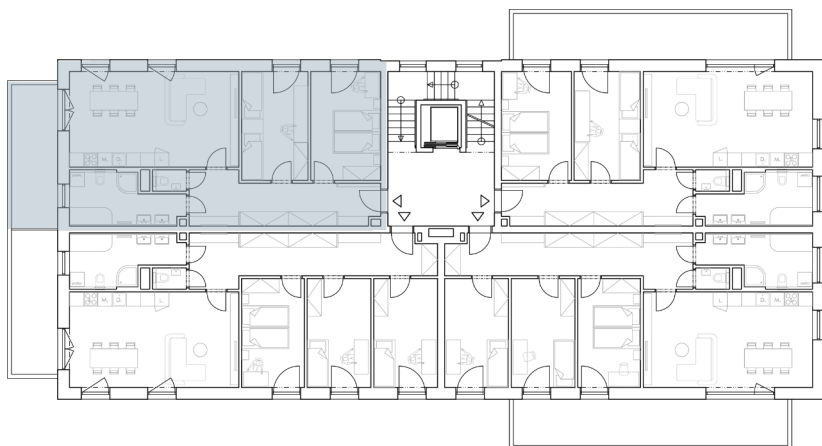

BYTY CENTRUM ROŽNOV

Označení budovy	A - Vltava
Označení bytu	2D
Podlaží	2.NP
Dispozice	3+kk
Užitná plocha	81,23 m ²

Cena na vyžádání

KARTA BYTU
DISPOZICE

2D
3KK

2.NP
A - Vltava

Číslo	Místnost	Plocha
2.27	Chodba	15,52 m ²
2.28	Koupelna	9,33 m ²
2.29	WC	1,29 m ²
2.30	Obývací pokoj + kk	28,72 m ²
2.31	Pokoj	12,84 m ²
2.32	Ložnice	13,53 m ²
2.33	Balkón	11,85 m ²

Užitná plocha bytu	81,23 m ²
Užitná plocha včetně balkónu	93,08 m ²

Součástí ceny je také sklepní kóje.
Plochy místností/prostor v bytové jednotce jsou orientační.