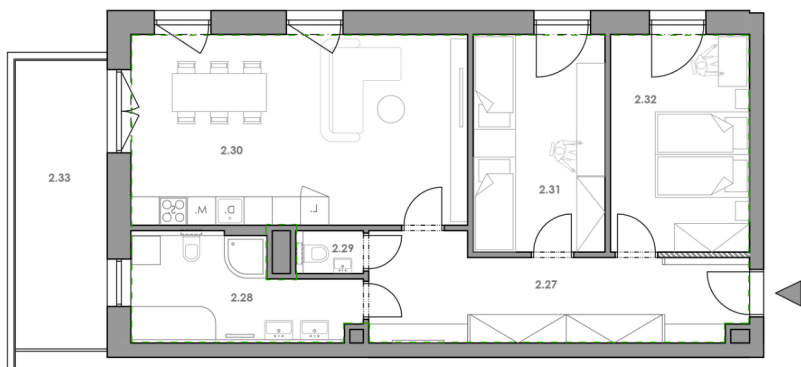

BYTY CENTRUM ROŽNOV

Označení budovy	A - Vltava
Označení bytu	2D
Podlaží	2.NP
Dispozice	3+kk
Užitná plocha	81,23 m ²

Cena na vyžádání

KARTA BYTU
DISPOZICE

2D
3KK

2.NP
A - Vltava

Číslo	Místnost	Plocha
2.27	Chodba	15,52 m ²
2.28	Koupelna	9,33 m ²
2.29	WC	1,29 m ²
2.30	Obývací pokoj + kk	28,72 m ²
2.31	Pokoj	12,84 m ²
2.32	Ložnice	13,53 m ²
2.33	Balkón	11,85 m ²

Užitná plocha bytu	81,23 m ²
Užitná plocha včetně balkónu	93,08 m ²

Součástí ceny je také sklepní kóje.
Plochy místností/prostor v bytové jednotce jsou orientační.