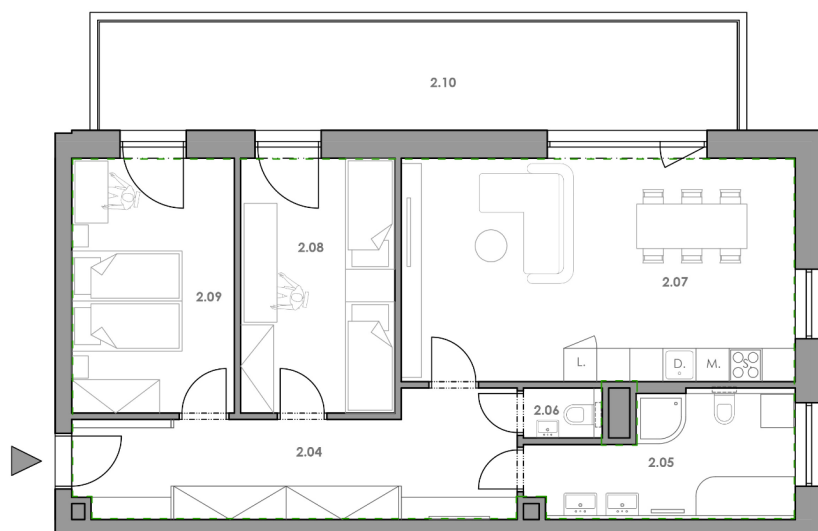

# BYTY CENTRUM ROŽNOV

Označení budovy	A - Vltava
Označení bytu	2A
Podlaží	2.NP
Dispozice	3+kk
Užitná plocha	81,30 m <sup>2</sup>

**Cena na vyžádání**

KARTA BYTU  
DISPOZICE

2A  
3KK

2.NP  
A - Vltava

Číslo	Místnost	Plocha
2.04	Chodba	15,59 m <sup>2</sup>
2.05	Koupelna	9,33 m <sup>2</sup>
2.06	WC	1,29 m <sup>2</sup>
2.07	Obývací pokoj + kk	28,72 m <sup>2</sup>
2.08	Pokoj	12,84 m <sup>2</sup>
2.09	Ložnice	13,53 m <sup>2</sup>
2.10	Balkón	22,57 m <sup>2</sup>

**Užitná plocha bytu** 81,30 m<sup>2</sup>  
**Užitná plocha včetně balkónu** 103,87m<sup>2</sup>

Součástí ceny je také sklepní kóje.  
Plochy místností/prostor v bytové jednotce jsou orientační.

+ 420 777 814 103