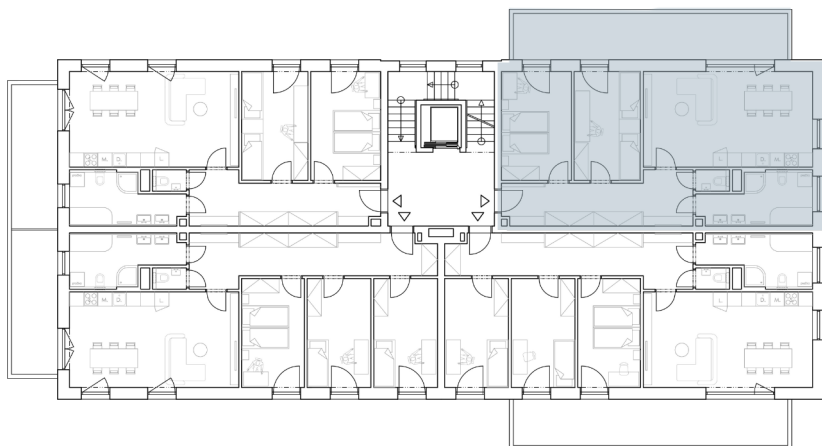

# BYTY CENTRUM ROŽNOV

Označení budovy	A - Vltava
Označení bytu	2A
Podlaží	2.NP
Dispozice	3+kk
Užitná plocha	81,30 m <sup>2</sup>

**Cena na vyžádání**

KARTA BYTU  
DISPOZICE

2A  
3KK

2.NP  
A - Vltava

Číslo	Místnost	Plocha
2.04	Chodba	15,59 m <sup>2</sup>
2.05	Koupelna	9,33 m <sup>2</sup>
2.06	WC	1,29 m <sup>2</sup>
2.07	Obývací pokoj + kk	28,72 m <sup>2</sup>
2.08	Pokoj	12,84 m <sup>2</sup>
2.09	Ložnice	13,53 m <sup>2</sup>
2.10	Balkón	22,57 m <sup>2</sup>

**Užitná plocha bytu** 81,30 m<sup>2</sup>  
**Užitná plocha včetně balkónu** 103,87m<sup>2</sup>

Součástí ceny je také sklepní kóje.  
Plochy místností/prostor v bytové jednotce jsou orientační.

+ 420 777 814 103