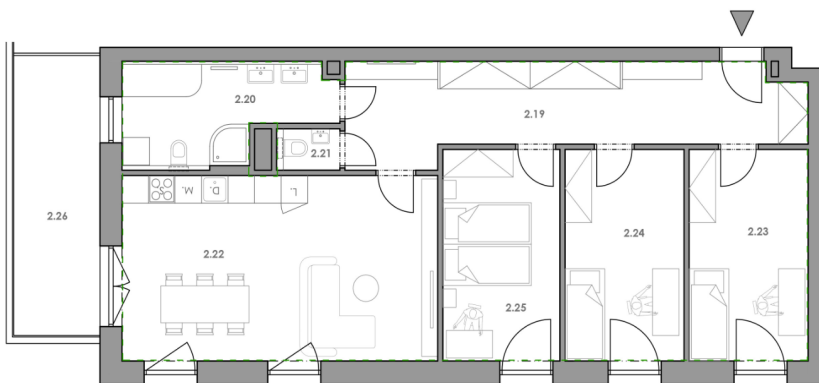

# BYTY CENTRUM ROŽNOV

Označení budovy	A - Vltava
Označení bytu	2C
Podlaží	2.NP
Dispozice	4+kk
Užitná plocha	95,81 m <sup>2</sup>

**Cena na vyžádání**

KARTA BYTU  
DISPOZICE

2C  
4KK

2.NP  
A - Vltava

Číslo	Místnost	Plocha
2.19	Chodba	19,62 m <sup>2</sup>
2.20	Koupelna	9,33 m <sup>2</sup>
2.21	WC	1,29 m <sup>2</sup>
2.22	Obývací pokoj + kk	28,72 m <sup>2</sup>
2.23	Pokoj 1	12,35 m <sup>2</sup>
2.24	Pokoj 2	12,35 m <sup>2</sup>
2.25	Ložnice	12,15 m <sup>2</sup>
2.26	Balkón	11,85 m <sup>2</sup>

**Užitná plocha bytu** 95,81 m<sup>2</sup>  
**Užitná plocha včetně balkónu** 107,66 m<sup>2</sup>

Součástí ceny je také sklepní kóje.  
Plochy místností/prostor v bytové jednotce jsou orientační.

+ 420 777 814 103