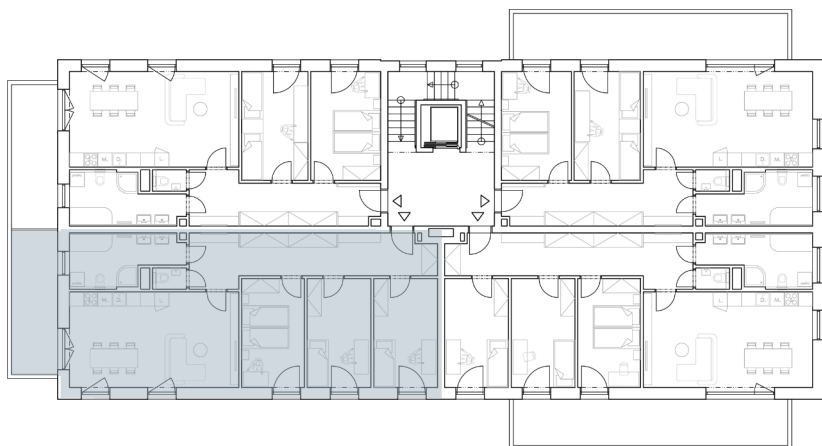

# BYTY CENTRUM ROŽNOV

Označení budovy	A - Vltava
Označení bytu	2C
Podlaží	2.NP
Dispozice	4+kk
Užitná plocha	95,81 m <sup>2</sup>

**Cena na vyžádání**

KARTA BYTU  
DISPOZICE

2C  
4KK

2.NP  
A - Vltava

Číslo	Místnost	Plocha
2.19	Chodba	19,62 m <sup>2</sup>
2.20	Koupelna	9,33 m <sup>2</sup>
2.21	WC	1,29 m <sup>2</sup>
2.22	Obývací pokoj + kk	28,72 m <sup>2</sup>
2.23	Pokoj 1	12,35 m <sup>2</sup>
2.24	Pokoj 2	12,35 m <sup>2</sup>
2.25	Ložnice	12,15 m <sup>2</sup>
2.26	Balkón	11,85 m <sup>2</sup>

**Užitná plocha bytu** 95,81 m<sup>2</sup>  
**Užitná plocha včetně balkónu** 107,66 m<sup>2</sup>

Součástí ceny je také sklepní kóje.  
Plochy místností/prostor v bytové jednotce jsou orientační.

+ 420 777 814 103