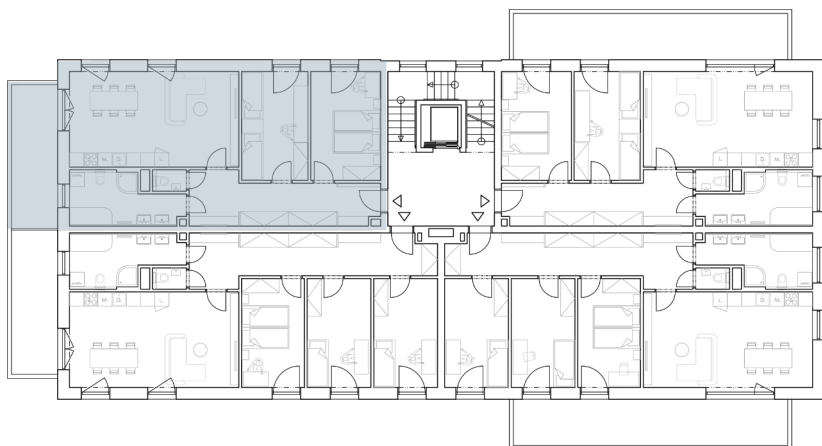

BYTY CENTRUM ROŽNOV

Označení bytu	A - Vltava
Podlaží	3D
Dispozice	3.NP
Užitná plocha	3+kk
Podlahová plocha	81,23 m ²

Cena na vyžádání

KARTA BYTU
DISPOZICE

3D
3KK

3.NP
A - Vltava

Číslo	Místnost	Plocha
2.27	Chodba	15,52 m ²
2.28	Koupelna	9,33 m ²
2.29	WC	1,29 m ²
2.30	Obývací pokoj + kk	28,72 m ²
2.31	Pokoj	12,84 m ²
2.32	Ložnice	13,53 m ²
2.33	Balkón	11,85 m ²

Užitná plocha bytu	81,23 m ²
Užitná plocha včetně balkónu	93,08 m ²

Součástí ceny je také sklepní kóje.
Plochy místností/prostor v bytové jednotce jsou orientační.