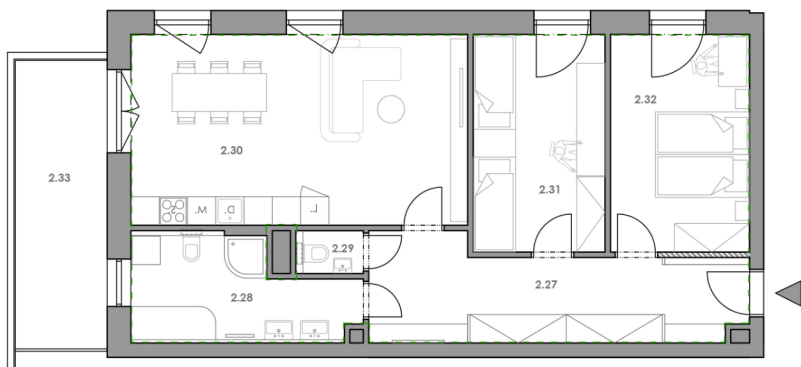

BYTY CENTRUM ROŽNOV

Označení bytu	A - Vltava
Podlaží	3D
Dispozice	3.NP
Užitná plocha	3+kk
Podlahová plocha	81,23 m ²

Cena na vyžádání

KARTA BYTU
DISPOZICE

3D
3KK

3.NP
A - Vltava

Číslo	Místnost	Plocha
2.27	Chodba	15,52 m ²
2.28	Koupelna	9,33 m ²
2.29	WC	1,29 m ²
2.30	Obývací pokoj + kk	28,72 m ²
2.31	Pokoj	12,84 m ²
2.32	Ložnice	13,53 m ²
2.33	Balkón	11,85 m ²

Užitná plocha bytu	81,23 m ²
Užitná plocha včetně balkónu	93,08 m ²

Součástí ceny je také sklepní kóje.
Plochy místností/prostor v bytové jednotce jsou orientační.