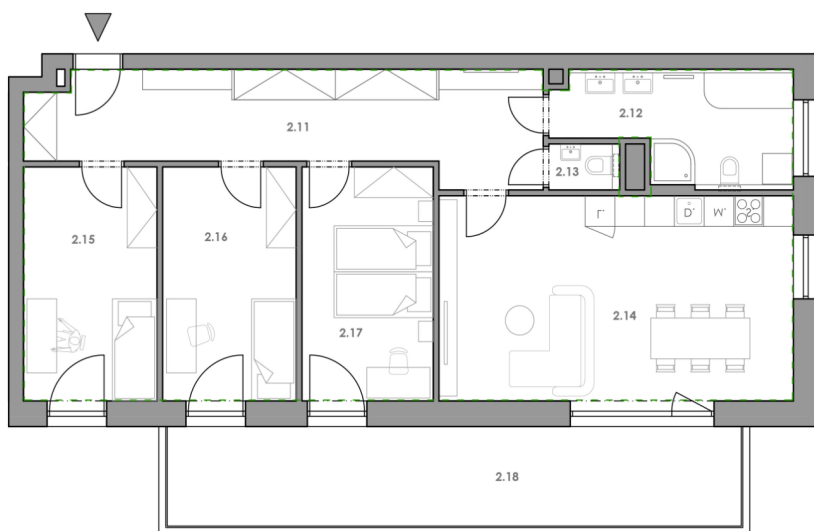

BYTY CENTRUM ROŽNOV

Označení budovy	A - Vltava
Označení bytu	2B
Podlaží	2.NP
Dispozice	4+kk
Užitná plocha	95,81 m ²

Cena na vyžádání

KARTA BYTU
DISPOZICE

2B
4KK

2.NP
A - Vltava

Číslo	Místnost	Plocha
2.11	Chodba	19,62 m ²
2.12	Koupelna	9,33 m ²
2.13	WC	1,29 m ²
2.14	Obývací pokoj + kk	28,72 m ²
2.15	Pokoj 1	12,35 m ²
2.16	Pokoj 2	12,35 m ²
2.17	Ložnice	12,15 m ²

2.18 Balkón 22,57 m²

Užitná plocha bytu 95,81 m²

Užitná plocha včetně balkónu 118,38 m²

Součástí ceny je také sklepní kóje.
Plochy místností/prostor v bytové jednotce jsou orientační.

+ 420 777 814 103

hanzlikovareality@seznam.cz