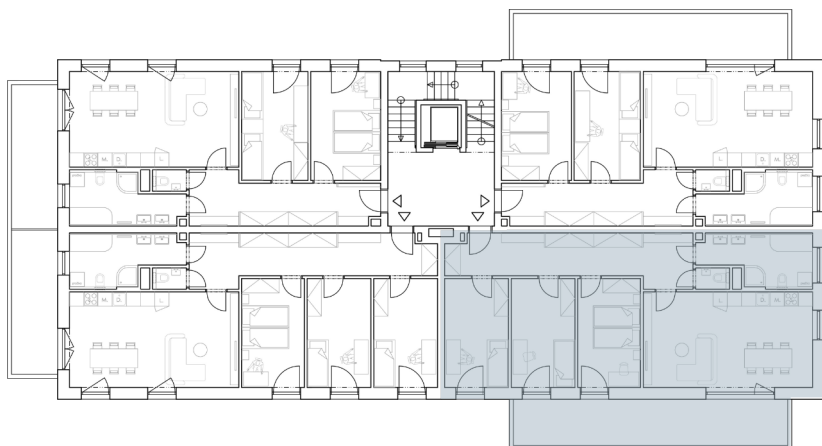

BYTY CENTRUM ROŽNOV

Označení budovy	A - Vltava
Označení bytu	2B
Podlaží	2.NP
Dispozice	4+kk
Užitná plocha	95,81 m ²

Cena na vyžádání

KARTA BYTU
DISPOZICE

2B
4KK

2.NP
A - Vltava

Číslo	Místnost	Plocha
2.11	Chodba	19,62 m ²
2.12	Koupelna	9,33 m ²
2.13	WC	1,29 m ²
2.14	Obývací pokoj + kk	28,72 m ²
2.15	Pokoj 1	12,35 m ²
2.16	Pokoj 2	12,35 m ²
2.17	Ložnice	12,15 m ²

2.18 Balkón 22,57 m²

Užitná plocha bytu 95,81 m²

Užitná plocha včetně balkónu 118,38 m²

Součástí ceny je také sklepní kóje.
Plochy místností/prostor v bytové jednotce jsou orientační.

+ 420 777 814 103

hanzlikovareality@seznam.cz