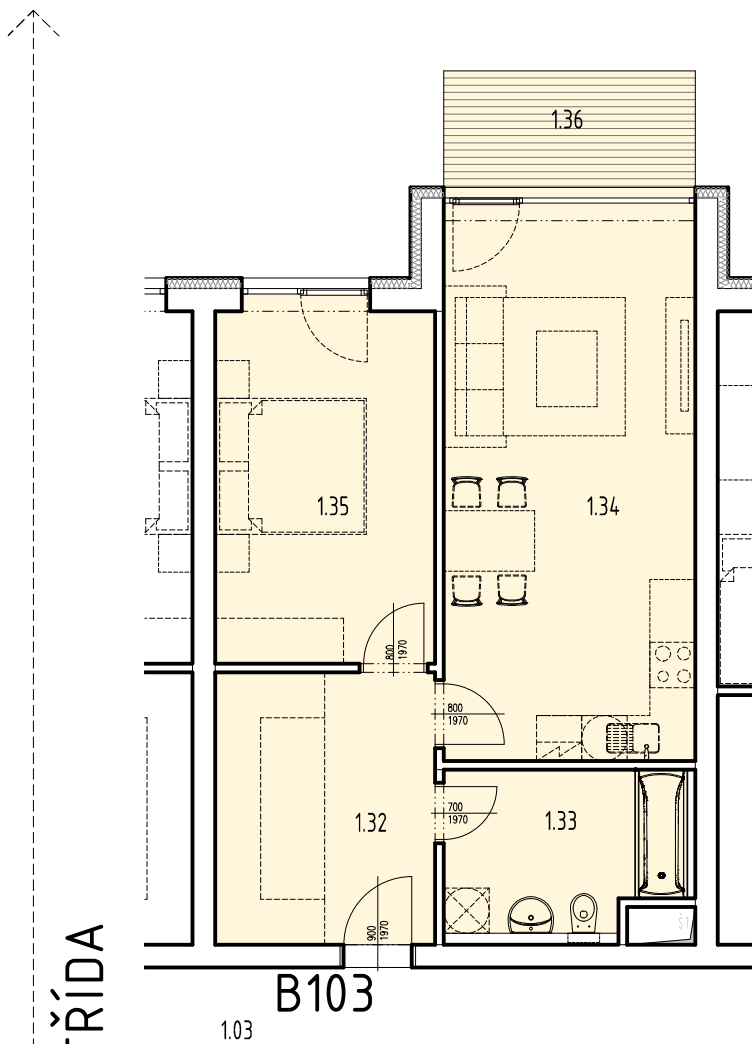

VÁVROVSKÉ
RYBNÍKY

HUSOVA TŘÍDA

1.NP

BYT B 1 0 3
2+kk

BYT B103 / 1.NP / 2+kk

Č.M.	ÚČEL MÍSTNOSTI	m ²
1.32	PŘEDSÍN S CHODBOU	10.78
1.33	LÁZEŇ, TOALETA	6.56
1.34	OBYTNÝ PROSTOR S KUCHYNÍ	24.52
1.35	LOŽNICE	13.95
1.36	TERASA	5.59

POZNÁMKA: PLOCHA BYTOVÉ JEDNOTKY V ZÁVORCE
VČETNĚ TERAS

BYT B103

- 2+kk
- 55,81 m²
- 61,39 m² (vč. terasy)

SCHÉMA PŮDORYSU OBJEKTU

- REZERVOVÁNO
- PRODÁNO

BYTOVÝ DŮM TYTO ALBA B

BRŮHA
KRAJČÍK
ARCHITEKTI